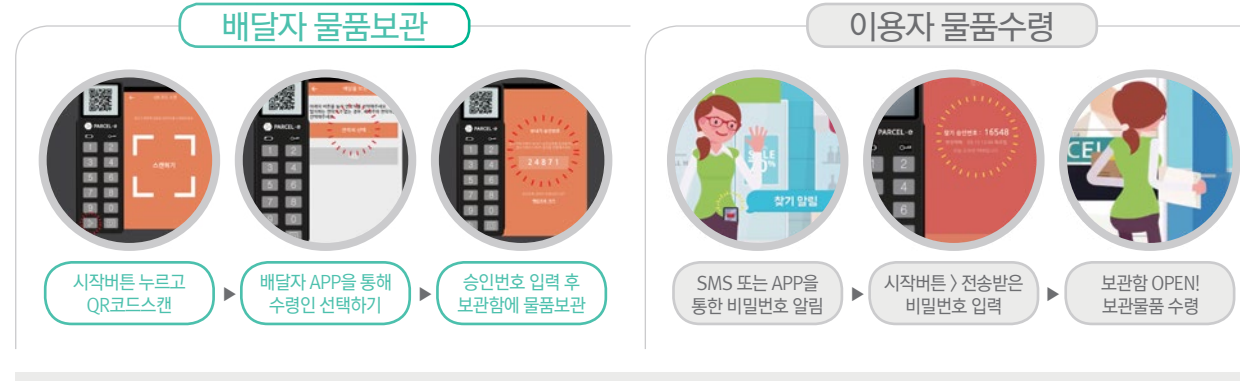

시스템의 편리함은 그대로!
보관함의 단점을 해결하였습니다!

- 첫째 통신/전기 공사, 인터넷가입 등 불필요한 비용 No!
- 둘째 스마트 도어락과 택배C 전용 어플리케이션으로 시스템의 편리한 기능은 그대로!
- 셋째 다양한 사이즈의 보관함으로 구성해서 심플한 설치로 원룸, 다세대, 아파트 등 어디든지 OK!

IOT 택배보관함

택배C [BASIC 1900]
[BASIC 1100]

택배C 이용방법

택배C 전용 어플리케이션 & 스마트 도어락

- 택배도착알림 서비스 (*2G폰 사용자는 SMS 전송)
- 택배보내기
- 택배 찾기 / 보내기 이력 조회
- 관리사무소 공지확인 및 전자투표 서비스

- 편리한 비밀번호 입력방식
- QR 코드를 통한 데이터 통신
- 고객 수취
- 배달자 보관/오배송 수거

다양한 종류의 보관함 구성

BASIC 1900

- 보관함 사이즈 2~6개 선택
- 프레임 마감 옵션