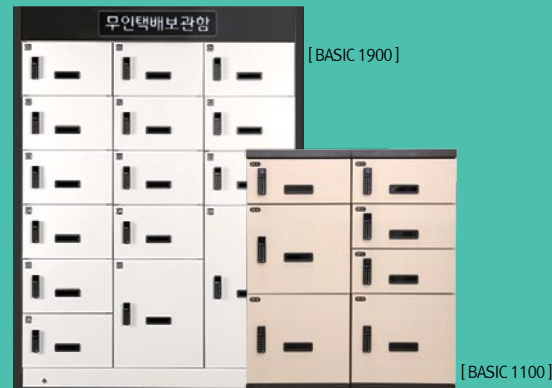

편리한 기능이 제공되지만 **값비싼 무인택배시스템?**

[홈 네트워크가 도입된 아파트에 적합한 최고급 솔루션]

- 발송 대행, 알림, 실시간 원격제어 등 네트워크와 연동하여 편리하고 다양한 기능제공
- BUT 부담스러운 초기 구축비용과 월 운영비용

저렴하지만 **관리가 안되는 무인택배보관함?**

[설치가 쉽고 경제적인 도어락형 보관함]

- BUT 비밀번호 관리불가, 배달자 및 사용자 관리불가
- 사용이력 파악 불가, 배터리 교체시기 파악 어려움 등 구조적인 관리의 불편함

시스템의 편리함은 그대로!
보관함의 단점을 해결하였습니다!

- 첫째 통신/전기 공사, 인터넷가입 등 불필요한 비용 No!
- 둘째 스마트 도어락과 택배C 전용 어플리케이션으로 시스템의 편리한 기능은 그대로!
- 셋째 다양한 사이즈의 보관함으로 구성해서 심플한 설치로 원룸, 다세대, 아파트 등 어디든지 OK!

IOT 택배보관함

택배C [BASIC 1900]
[BASIC 1100]